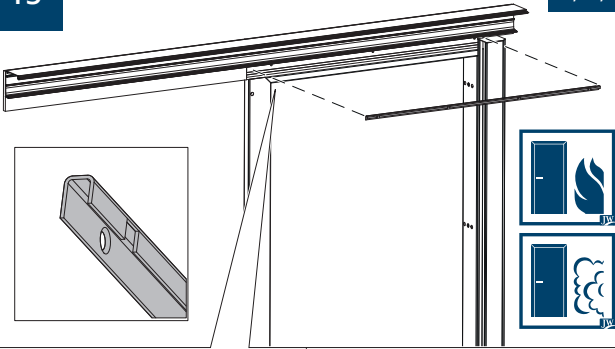

5×50 mm

GEZE POWERDRIVE

6×60 mm

15

a, b, c

ASSA ABLOY SL500

GEZE POWERDRIVE

16