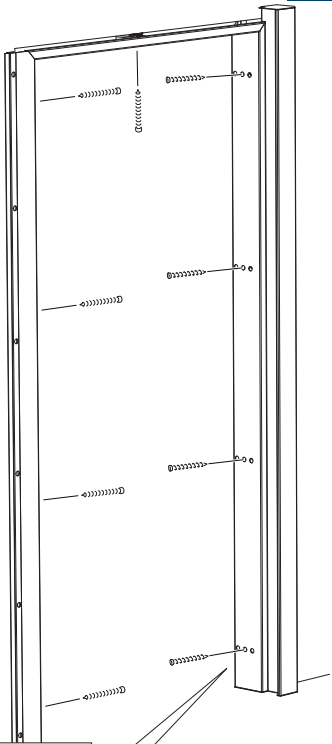

1 2 3

M

M20-22	× 9
M23-24	× 11

5×50 mm

5×90 mm

6,3×50 mm

UK NEEDED FOR SPECIFIC WALL CONSTRUCTIONS

FI TARVITAAN ERIKOISTAPAUKSISSA

a, b, c

5×50 mm

5×90 mm

6,3×50 mm

L1		A
1600...2000	× 5	(L1-200)/4
2001...2450	× 6	(L1-200)/5
2451...2600	× 7	(L1-200)/6

L2		B
730...1080	× 5	(L2-100)/4
1081...1230	× 6	(L2-100)/5

10

a, b, c