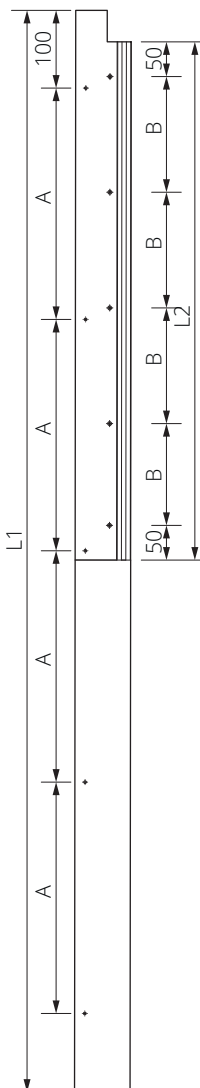

1
5×50 mm2
5×90 mm3
6,3×50 mm4
4,8×19 mm5
7,5×65 mm6
6×60 mm7
3×25 mm8
4,8×50 mmmin 60 kg/m³

UK MANUALLY OPERATED **FI** KÄSIKÄYTTÖINEN
SE MANUELLT MANÖVRERAD **NO** MANUELT BETJENT
DK MANUELT BETJENT

a

1 2 3

M

M20-22	× 9
M23-24	× 11

5×50 mm

5×90 mm

6,3×50 mm

UK NEEDED FOR SPECIFIC WALL CONSTRUCTIONS

FI TARVITAAN ERIKOISTAPAUKSISSA

SE NÖDVÄNDIGT TILL VISSA VÄGGTYPER

DK NØDVEDIG TIL VISS E VÆGGTYPER

NO NØDVENDIG TIL VISS E VEGGTYPER

7

a, b, c

8

a, b, c

9

a, b, c

5×50 mm

5×90 mm

6,3×50 mm

L1		A
1600...2000	× 5	(L1-200)/4
2001...2450	× 6	(L1-200)/5
2451...2600	× 7	(L1-200)/6

L2		B
730...1080	× 5	(L2-100)/4
1081...1230	× 6	(L2-100)/5

10

a, b, c