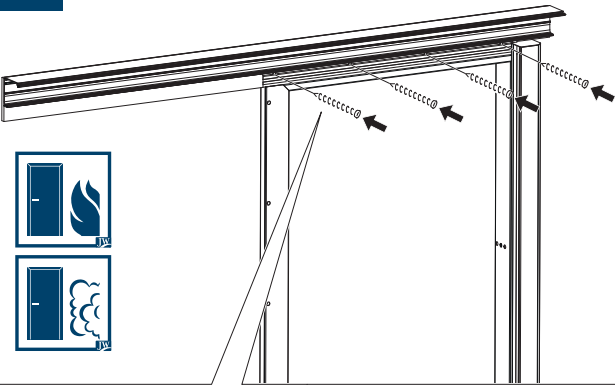

15

a, b, c

ASSA ABLOY SL500

GEZE POWERDRIVE

16

a, b, c

ASSA ABLOY SL500

GEZE POWERDRIVE

5x50 mm

5x50 mm