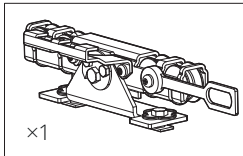

21

C

**ASSA
ABLOY
SL500**

**GEZE
POWERDRIVE**

1