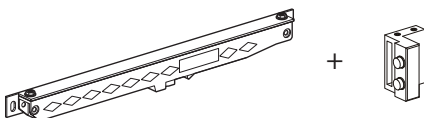

- UK** INSTALLATION INSTRUCTION
RETRO RAIL
- SE** MONTERINGSANVISNING
RETRO RAIL
- NO** MONTERINGSANVISNING
RETRO RAIL
- DK** MONTAGEVEJLEDNING
RETRO RAIL
- FI** ASENNUSOHJE
RETRO RAIL
- EE** PAIGALDUSJUHEND
RETRO RAIL
- LV** UZSTĀDĪŠANAS INSTRUKCIJA
RETRO RAIL
- RU** ИНСТРУКЦИЯ ПО УСТАНОВКЕ
RETRO RAIL

Thank you for choosing
a **JELD-WEN** product!

4 RAIL WITH STOPPERS

12 RAIL WITH 1 SOFTCLOSE

22 RAIL WITH 2 SOFTCLOSERS

ALT	Module		RL
1)	7x19	7x20	2000
1)	8x19	8x20	2000
1)	9x19	9x20	2000
2)	10x19	10x20	2400
2)	11x19	11x20	2400