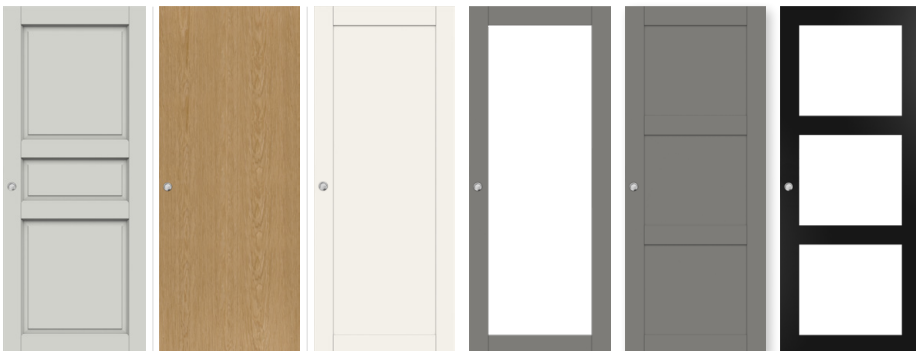

Katso liukuovien mitoitus www.jeld-wen.fi/ohjeet/mitoitus/liukuovien_mitat

LIUKUOVILEVYT

SISÄOVET ADVANCE

SISÄOVET clever

PANOSTA !

PIHISTÄ !

Craft 101 Slide Steady 411 Slide Unique 501 Slide Unique 504 Slide Unique 505 Slide Unique 507 Slide

Craft. Puukehys, kehys vuorattu HDF:llä, reunat ja peilit MDF:ää, pinta maalattu.

Steady. Kehys puu/puukuitu, sisus kennolevy, pinta maalattu tai viilutettu 6 mm MDF.

Unique. Puukehys, kehys vuorattu HDF:llä, MDF-reunat, 12 mm lastulevy peili, pinta maalattu.