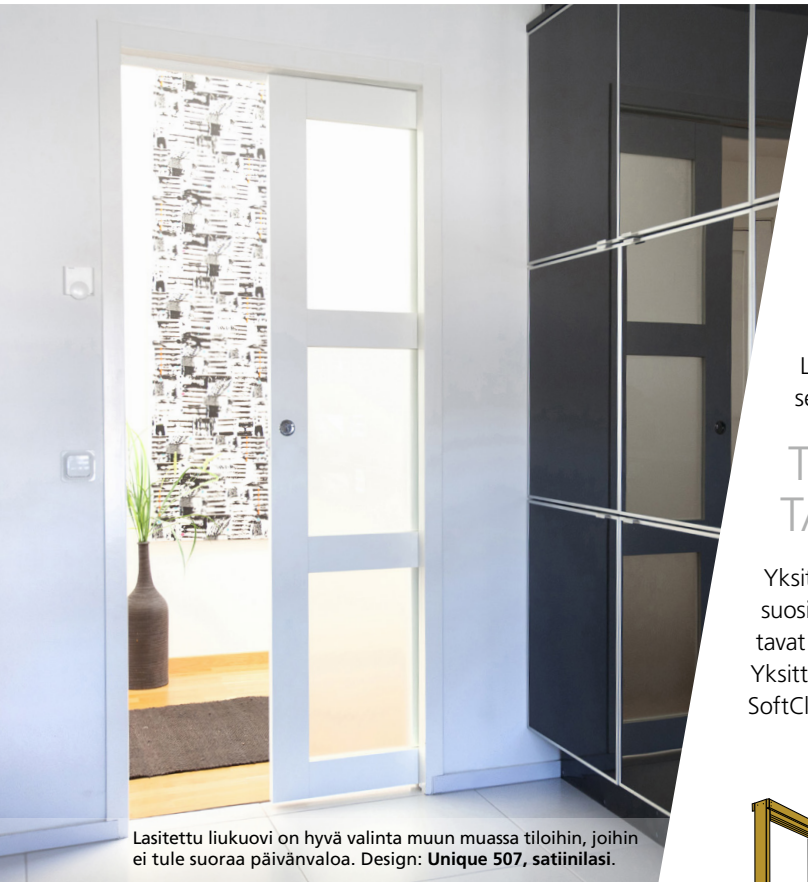

LIUKUOVIRUNGOT

SEINÄN SISÄÄN LIUKUVAT OVET

Lasitettu liukuovi on hyvä valinta muun muassa tiloihin, joihin ei tule suoraa päivänvaloa. Design: **Unique 507, satiinilasi.**

TYÖNNÄ OVI SEINÄN SISÄÄN

Seinän sisään liukuva ovi sopii täydellisesti minimalistiselle sisustajalle, sillä ovi kätkeytyy seinän sisään, kun se avataan. Liukuoviratkaisu viimeistellään tyyliin sopivalla ovidesignillä, värillä, lasityypillä ja vetimellä. Peitelistat ja vastakappale ovat aina valkoiset.