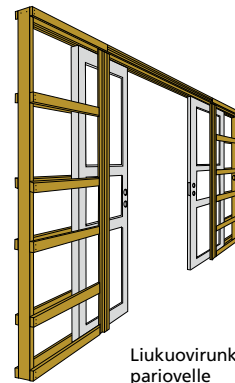

Liukuovirunko pariovelle

TEKNISET TIEDOT

LIUKUOVIRUNGOT 96 MM TAI 121 MM PAKSUN SEINÄN SISÄÄN LIUKUVILLE OVILLE

YKSITTÄINEN OVI	KULKUAUKON L.	KULKUAUKON K.*	AUKON L.**	AUKON K.	RUNGON L.	RUNGON K.	RUNGON P.	SEINÄN P.	OVILEVY
Slide JW725/70	705 mm	2040 mm	1500 mm	2110 mm	1480 mm	2100 mm	70 mm	96 mm	725 x 2040 mm
Slide JW825/70	805 mm	2040 mm	1700 mm	2110 mm	1680 mm	2100 mm	70 mm	96 mm	825 x 2040 mm
Slide JW925/70	905 mm	2040 mm	1900 mm	2110 mm	1880 mm	2100 mm	70 mm	96 mm	925 x 2040 mm
Slide JW1125/70	1105 mm	2040 mm	2300 mm	2110 mm	2280 mm	2100 mm	70 mm	96 mm	1125 x 2040 mm
Slide JW725/95	705 mm	2040 mm	1500 mm	2110 mm	1480 mm	2100 mm	95 mm	121 mm	725 x 2040 mm
Slide JW825/95	805 mm	2040 mm	1700 mm	2110 mm	1680 mm	2100 mm	95 mm	121 mm	825 x 2040 mm
Slide JW925/95	905 mm	2040 mm	1900 mm	2110 mm	1880 mm	2100 mm	95 mm	121 mm	925 x 2040 mm
Slide JW1125/95	1105 mm	2040 mm	2300 mm	2110 mm	2280 mm	2100 mm	95 mm	121 mm	1125 x 2040 mm
PARIOVI	KULKUAUKON L.	KULKUAUKON K.*	AUKON L.**	AUKON K.	RUNGON L.	RUNGON K.	RUNGON P.	SEINÄN P.	OVILEVY
2 x Slide JW725/70	1410 mm	2040 mm	2950 mm	2110 mm	2940 mm	2100 mm	70 mm	96 mm	(2 kpl) 725 x 2040 mm
2 x Slide JW825/70	1610 mm	2040 mm	3350 mm	2110 mm	3340 mm	2100 mm	70 mm	96 mm	(2 kpl) 825 x 2040 mm
2 x Slide JW925/70	1810 mm	2040 mm	3750 mm	2110 mm	3740 mm	2100 mm	70 mm	96 mm	(2 kpl) 925 x 2040 mm
2 x Slide JW1125/70	2210 mm	2040 mm	4550 mm	2110 mm	4540 mm	2100 mm	70 mm	96 mm	(2 kpl) 1125 x 2040 mm
2 x Slide JW725/95	1410 mm	2040 mm	2950 mm	2110 mm	2940 mm	2100 mm	95 mm	121 mm	(2 kpl) 725 x 2040 mm
2 x Slide JW825/95	1610 mm	2040 mm	3350 mm	2110 mm	3340 mm	2100 mm	95 mm	121 mm	(2 kpl) 825 x 2040 mm
2 x Slide JW925/95	1810 mm	2040 mm	3750 mm	2110 mm	3740 mm	2100 mm	95 mm	121 mm	(2 kpl) 925 x 2040 mm
2 x Slide JW1125/95	2210 mm	2040 mm	4550 mm	2110 mm	4540 mm	2100 mm	95 mm	121 mm	(2 kpl) 1125 x 2040 mm

* Valmiista lattiapinnasta. ** Rungon ja seinärangan väliin jää tilaa noin 10 mm. Täytä asennuspaloilla tai kiiloilla.