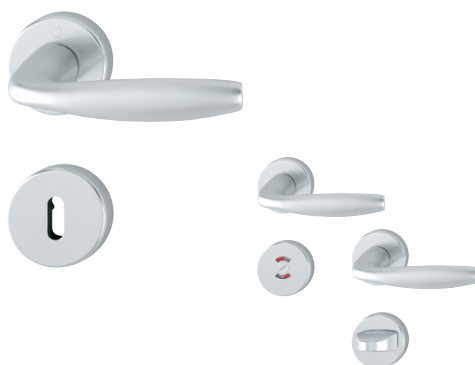

STOCKHOLM

Painike
Painike
Painike
Painike
Painike

Painike wc-lukolla
Painike wc-lukolla
Painike wc-lukolla
Painike wc-lukolla
Painike wc-lukolla

Silver
Stainless
Gold
Bronze
Black

Silver
Stainless
Gold
Bronze
Black