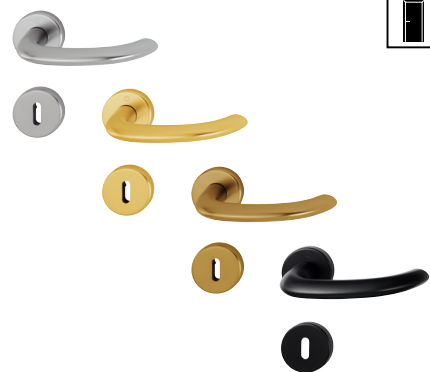

#sustainability

Tuotteet ovat ISO-sertifioituja, nikkeli vapaita (allergiaystävällisiä) ja 100 % kierrätettäviä.

#smart

Painikkeisiin on integroitu Quick-Fit, joka helpottaa ja nopeuttaa asennusta. Quick-Fitin ansiosta asennetuissa painikkeissa ei ole näkyviä ruuveja. Liukuoveen upotettu WC-vääntönuppi sopii sekä seinän päällä että seinän sisään liukuvaan oveen.

DALLAS

Painike
Painike
Painike
Painike
Painike

Painike wc-lukolla
Painike wc-lukolla
Painike wc-lukolla
Painike wc-lukolla
Painike wc-lukolla

Silver
Stainless
Gold
Bronze
Black

Silver
Stainless
Gold
Bronze
Black

MARSEILLE

Painike
Painike
Painike
Painike
Painike

Painike wc-lukolla
Painike wc-lukolla
Painike wc-lukolla
Painike wc-lukolla
Painike wc-lukolla

Silver
Stainless
Gold
Bronze
Black

Silver
Stainless
Gold
Bronze
Black

Silver
Stainless
Gold
Bronze
Black

*WC-väätönuppi lukittavaan liukuoveen.

SORMIVEDIN

Sormivedin
Sormivedin

Steel grey
Black

*Upotettu sormivedin on lisävaruste seinän sisään liukuvaan lukittavaan liukuoveen.
Asennetaan oven reunaan.*