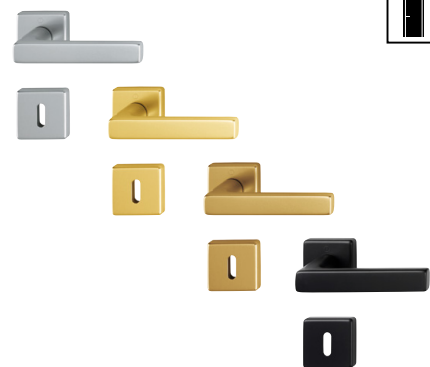

#sustainability

Tuotteet ovat ISO-sertifioituja, nikkeli vapaita (allergiaystävällisiä) ja 100 % kierrätettäviä.

#smart

Painikkeisiin on integroitu Quick-Fit, joka helpottaa ja nopeuttaa asennusta. Quick-Fitin ansiosta asennetuissa painikkeissa ei ole näkyviä ruuveja. Liukuoveen upotettu WC-vääntönuppi sopii sekä seinän päällä että seinän sisään liukuvaan oveen.

DALLAS

Painike
Painike
Painike
Painike
Painike

Painike wc-lukolla
Painike wc-lukolla
Painike wc-lukolla
Painike wc-lukolla
Painike wc-lukolla

Silver
Stainless
Gold
Bronze
Black

Silver
Stainless
Gold
Bronze
Black