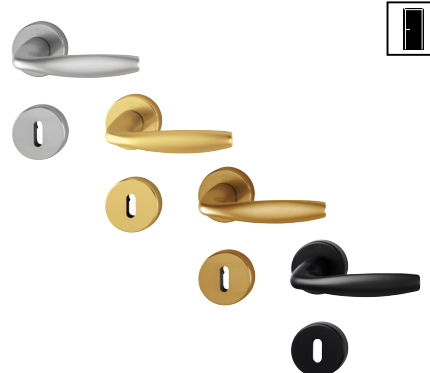

NEW YORK

Painike
Painike
Painike
Painike
Painike

Painike wc-lukolla
Painike wc-lukolla
Painike wc-lukolla
Painike wc-lukolla
Painike wc-lukolla

Silver
Stainless
Gold
Bronze
Black

Silver
Stainless
Gold
Bronze
Black

Sisäovessa voi käyttää avainkilven tai wc-vääntönupin sijaan peitekilpeä.

PEITEKILPI

Pyöreä peitekilpi
Pyöreä peitekilpi
Pyöreä peitekilpi
Pyöreä peitekilpi
Pyöreä peitekilpi

Kulmikas peitekilpi
Kulmikas peitekilpi
Kulmikas peitekilpi
Kulmikas peitekilpi
Kulmikas peitekilpi

Silver
Stainless
Gold
Bronze
Black

Silver
Stainless
Gold
Bronze
Black