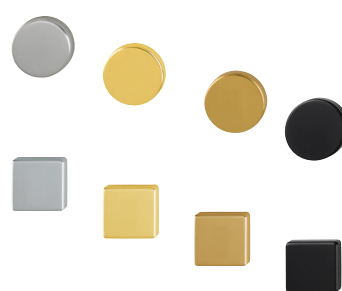

Sisäovessa voi käyttää avainkilven tai wc-vääntönupin sijaan peitekilpeä.

PEITEKILPI

Pyöreä peitekilpi
Pyöreä peitekilpi
Pyöreä peitekilpi
Pyöreä peitekilpi
Pyöreä peitekilpi

Kulmikas peitekilpi
Kulmikas peitekilpi
Kulmikas peitekilpi
Kulmikas peitekilpi
Kulmikas peitekilpi

Silver
Stainless
Gold
Bronze
Black

Silver
Stainless
Gold
Bronze
Black

KUPPIVEDIN

Pyöreä kuppivedin
Pyöreä kuppivedin
Pyöreä kuppivedin
Pyöreä kuppivedin
Pyöreä kuppivedin

Silver
Stainless
Gold
Bronze
Black