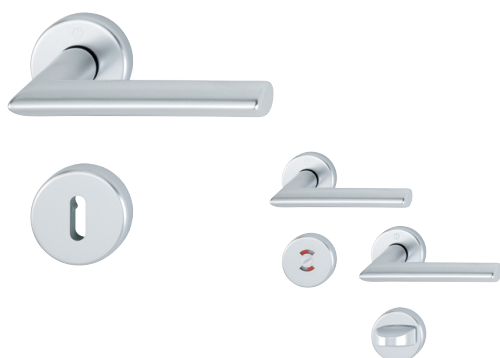

MARSEILLE

Painike
Painike
Painike
Painike
Painike

Painike wc-lukolla
Painike wc-lukolla
Painike wc-lukolla
Painike wc-lukolla
Painike wc-lukolla

Silver
Stainless
Gold
Bronze
Black

Silver
Stainless
Gold
Bronze
Black