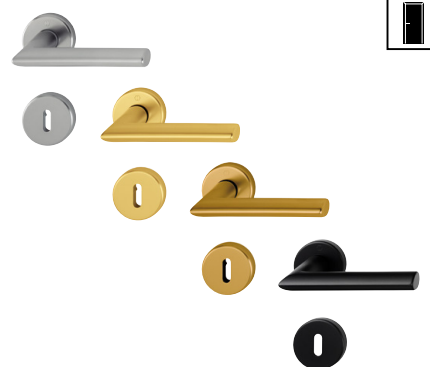

#sustainability

Tuotteet ovat ISO-sertifioituja, nikkeli vapaita (allergiaystävällisiä) ja 100 % kierrätettäviä.

#smart

Painikkeisiin on integroitu Quick-Fit, joka helpottaa ja nopeuttaa asennusta. Quick-Fitin ansiosta asennetuissa painikkeissa ei ole näkyviä ruuveja. Liukuoveen upotettu WC-vääntönuppi sopii sekä seinän päällä että seinän sisään liukuvaan oveen.

MARSEILLE

Painike
Painike
Painike
Painike
Painike

Painike wc-lukolla
Painike wc-lukolla
Painike wc-lukolla
Painike wc-lukolla
Painike wc-lukolla

Silver
Stainless
Gold
Bronze
Black

Silver
Stainless
Gold
Bronze
Black

STOCKHOLM

Painike
Painike
Painike
Painike
Painike

Painike wc-lukolla
Painike wc-lukolla
Painike wc-lukolla
Painike wc-lukolla
Painike wc-lukolla

Silver
Stainless
Gold
Bronze
Black

Silver
Stainless
Gold
Bronze
Black