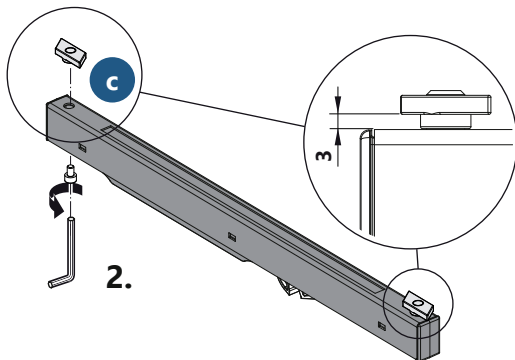

ASENNUSOHJE

Alumiinikouru

Pehmeästi itsesulkeutuva mekanismi
puisille liukuoville 80 kg asti

2

Vaihtoehto: Asennus alhaalta

1.

2.

3.