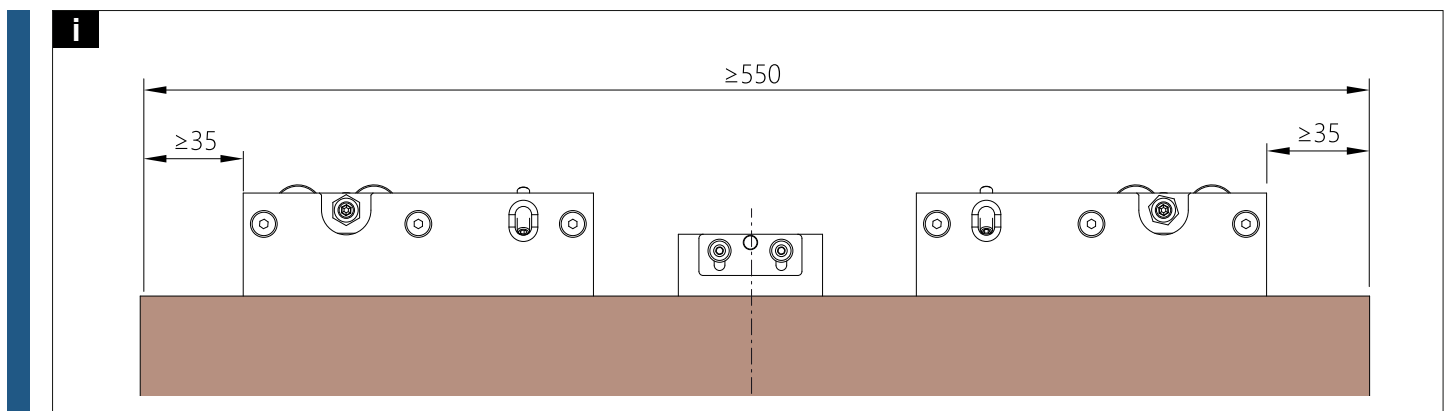

ASENNUSOHJE

Alumiinikouru

Pehmeästi itsesulkeutuva mekanismi
puisille liukuoville 80 kg asti

2

Vaihtoehto: Asennus alhaalta

1.

2.

3.