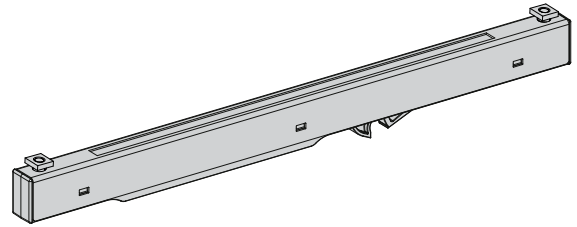

ASENNUSOHJE

Alumiinikouru

Pehmeästi itsesulkeutuva mekanismi
puisille liukuoville 80 kg asti

2

Vaihtoehto: Asennus alhaalta

1.

2.

3.