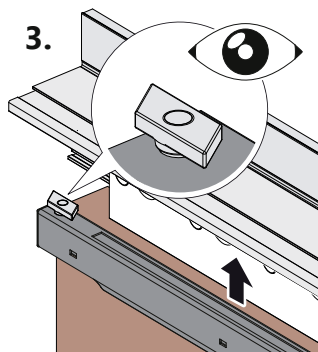

ASENNUSOHJE

Alumiinikouru

Pehmeästi itsesulkeutuva mekanismi
puisille liukuoville 80 kg asti

2

Vaihtoehto: Asennus alhaalta

1.

2.

3.