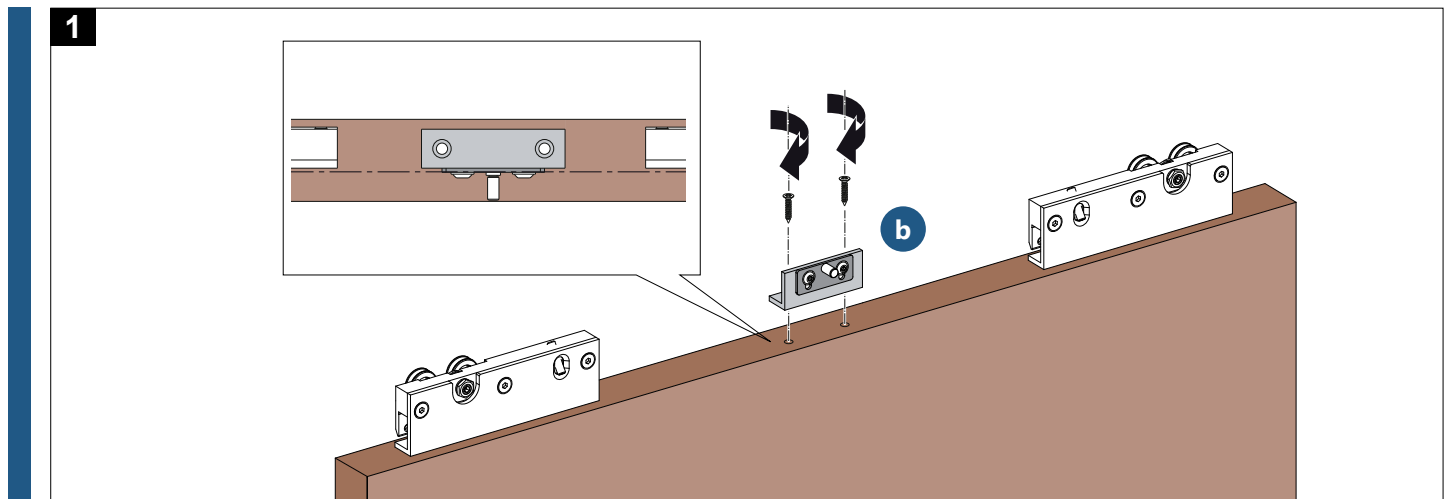

ASENNUSOHJE

Alumiinikouru

Pehmeästi itsesulkeutuva mekanismi
puisille liukuoville 80 kg asti

2

Vaihtoehto: Asennus alhaalta

1.

2.

3.