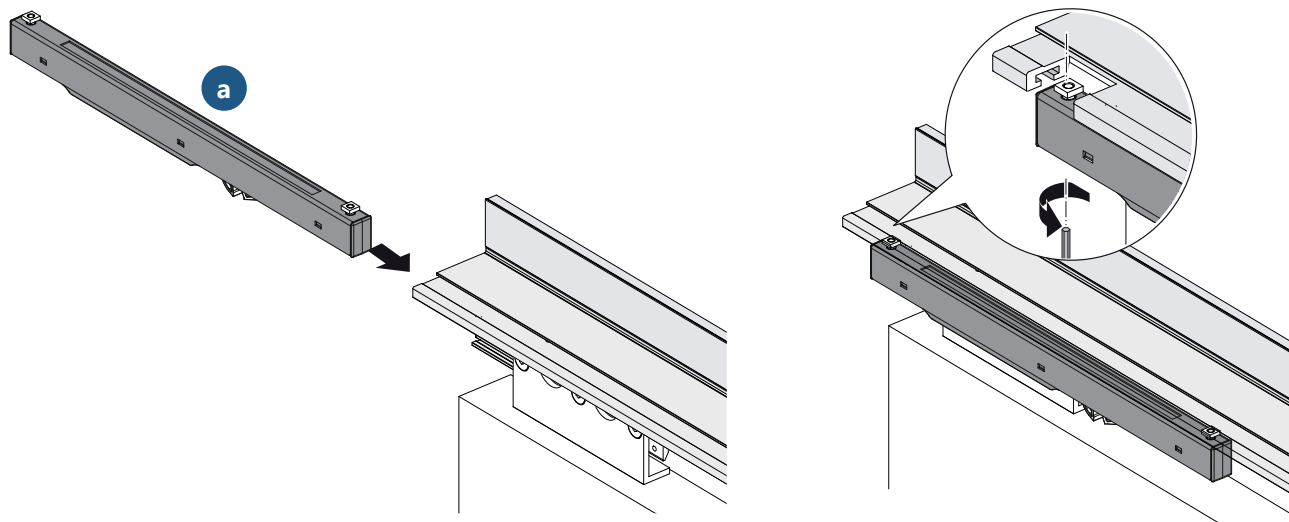

ASENNUSOHJE

Alumiinikouru

Pehmeästi itsesulkeutuva mekanismi
puisille liukuoville 80 kg asti

2

Vaihtoehto: Asennus alhaalta

1.

2.

3.