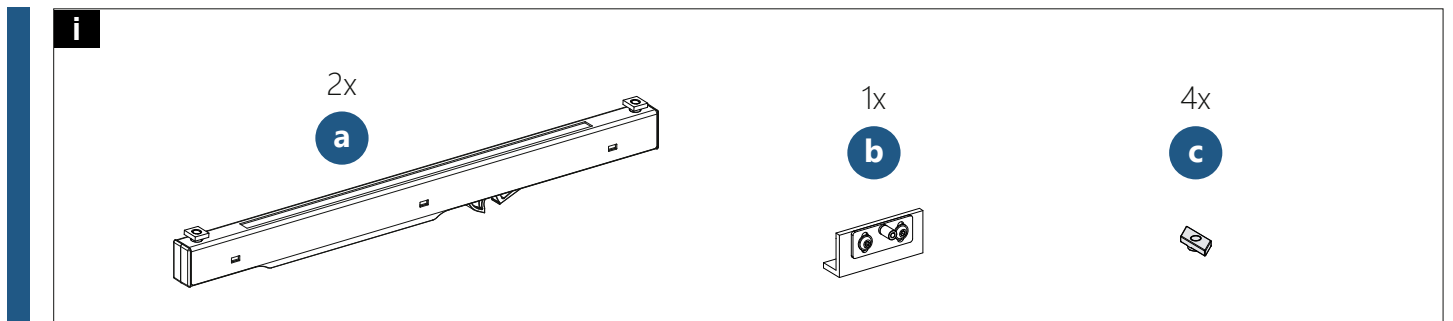

ASENNUSOHJE

Alumiinikouru

Pehmeästi itsesulkeutuva mekanismi
puisille liukuoville 80 kg asti

2

Vaihtoehto: Asennus alhaalta

1.

2.

3.