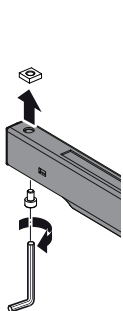

ASENNUSOHJE

Alumiinikouru

Pehmeästi itsesulkeutuva mekanismi
puisille liukuoville 80 kg asti

2

Vaihtoehto: Asennus alhaalta

1.

2.

3.